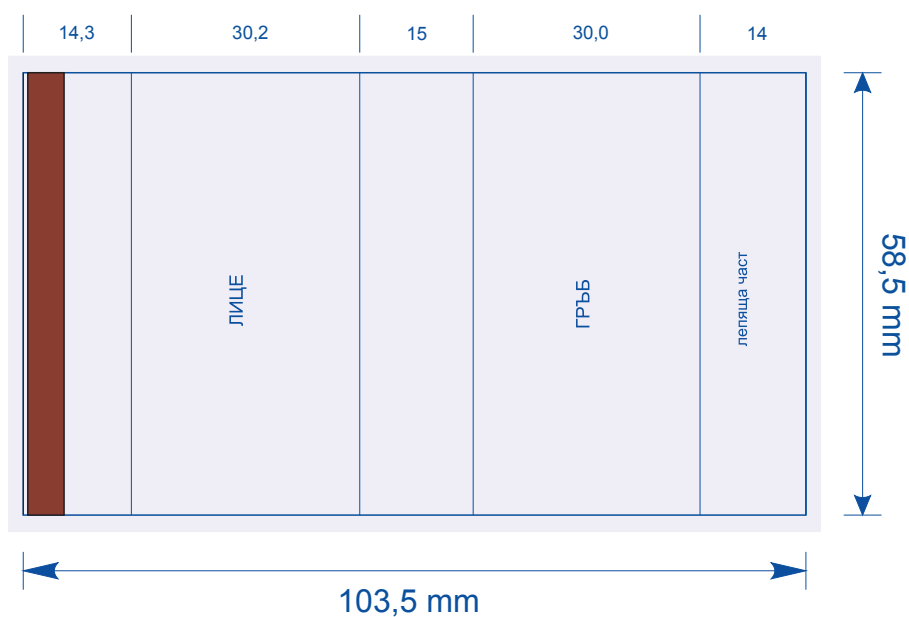

BOX 08

 - печатаемо поле с наддаване с по 2 мм от всички страни по указания начин

Файловете следва да са векторни - в eps, Ai. или pdf формат.
Цветовете да бъдат в СМУК, текстовете в криви.